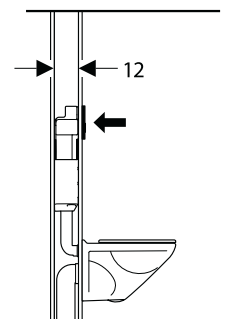

**Geberit Omega 12**

**Concealed cistern\*\*\***

Cistern thickness: 12 cm  
Cistern height: 82 cm

**Duofix \*\***

Cistern thickness: 12 cm  
Cistern height: 82 cm

**Duofix \*\***

Cistern thickness: 12 cm  
Cistern height: 112 cm

مناسب برای دیوارهای کوتاه

**Geberit Sigma 12**

**Concealed cistern\*\*\***

Cistern thickness: 12 cm  
Cistern height: 108 cm

**Kombifix\* (With leg supports)**

Cistern thickness: 12 cm  
Cistern height: 108 cm

**Duofix \*\***

Cistern thickness: 12 cm  
Cistern height: 112 cm

\* فلاش تانک های با فریم "کومبوفیکس" فقط جهت نصب در دیوارهای توپیر (آجر، بلوک سیمانی و ...) می باشد.  
\*\* فلاش تانک های با فریم "دوفیکس" مناسب جهت نصب در دیوارهای نازک (کناف، برگ های سیمانی و ...) می باشد.  
\*\*\* فلاش تانک های توکار بدون فریم مناسب جهت نصب توالت های زمینی و فرنگی های پشت به دیوار می باشد.  
(جهت نصب توالت زمینی به غیر از لوله های داخل کارتن به لوله رابط اضافی جهت توالت زمینی احتیاج است.)

**Geberit Sigma 8**

**Concealed cistern\*\*\***

Cistern thickness: 8 cm  
Cistern height: 107 cm

**Kombifix\***

Cistern thickness: 8 cm  
Cistern height: 109 cm

**Duofix \*\***

Cistern thickness: 8 cm  
Cistern height: 114 cm