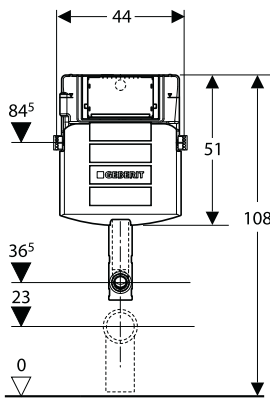

**Geberit Omega 12**

**Concealed cistern\*\*\***

Cistern thickness: 12 cm  
Cistern height: 82 cm

**Duofix \*\***

Cistern thickness: 12 cm  
Cistern height: 82 cm

**Duofix \*\***

Cistern thickness: 12 cm  
Cistern height: 112 cm

مناسب برای دیوارهای کوتاه

**Geberit Sigma 12**

**Concealed cistern\*\*\***

Cistern thickness: 12 cm  
Cistern height: 108 cm

**Kombifix\* (With leg supports)**

Cistern thickness: 12 cm  
Cistern height: 108 cm

**Duofix \*\***

Cistern thickness: 12 cm  
Cistern height: 112 cm

\* فلاش تانک های با فریم "کومبوفیکس" فقط جهت نصب در دیوارهای توپیر (آجر، بلوک سیمانی و ...) می باشد.  
\*\* فلاش تانک های با فریم "دوفیکس" مناسب جهت نصب در دیوارهای نازک (کناف، برگ های سیمانی و ...) می باشد.  
\*\*\* فلاش تانک های توکار بدون فریم مناسب جهت نصب توالت های زمینی و فرنگی های پشت به دیوار می باشد.  
(جهت نصب توالت زمینی به غیر از لوله های داخل کارتن به لوله رابط اضافی جهت توالت زمینی احتیاج است.)

**Geberit Sigma 8**

**Concealed cistern\*\*\***

Cistern thickness: 8 cm  
Cistern height: 107 cm

**Kombifix\***

Cistern thickness: 8 cm  
Cistern height: 109 cm

**Duofix \*\***

Cistern thickness: 8 cm  
Cistern height: 114 cm