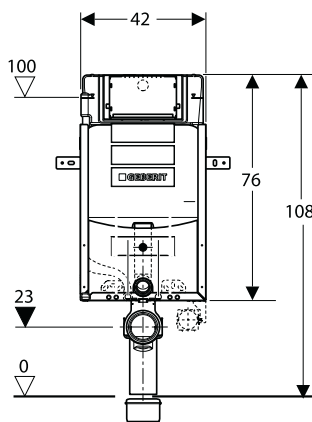

**Geberit Omega 12**

**Concealed cistern\*\*\***

Cistern thickness: 12 cm  
Cistern height: 82 cm

**Duofix \*\***

Cistern thickness: 12 cm  
Cistern height: 82 cm

**Duofix \*\***

Cistern thickness: 12 cm  
Cistern height: 112 cm

مناسب برای دیوارهای کوتاه

**Geberit Sigma 12**

**Concealed cistern\*\*\***

Cistern thickness: 12 cm  
Cistern height: 108 cm

**Kombifix\* (With leg supports)**

Cistern thickness: 12 cm  
Cistern height: 108 cm

**Duofix \*\***

Cistern thickness: 12 cm  
Cistern height: 112 cm

\* فلاش تانک های با فریم "کومبوفیکس" فقط جهت نصب در دیوارهای توپیر (آجر، بلوک سیمانی و ...) می باشد.  
\*\* فلاش تانک های با فریم "دوفیکس" مناسب جهت نصب در دیوارهای نازک (کناف، برگ های سیمانی و ...) می باشد.  
\*\*\* فلاش تانک های توکار بدون فریم مناسب جهت نصب توالت های زمینی و فرنگی های پشت به دیوار می باشد.  
(جهت نصب توالت زمینی به غیر از لوله های داخل کارتن به لوله رابط اضافی جهت توالت زمینی احتیاج است.)

**Geberit Sigma 8**

**Concealed cistern\*\*\***

Cistern thickness: 8 cm  
Cistern height: 107 cm

**Kombifix\***

Cistern thickness: 8 cm  
Cistern height: 109 cm

**Duofix \*\***

Cistern thickness: 8 cm  
Cistern height: 114 cm