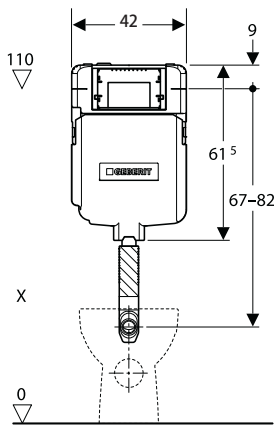

**Duofix \*\***

Cistern thickness: 12 cm  
Cistern height: 112 cm

\* فلاش تانک های با فریم "کومبوفیکس" فقط جهت نصب در دیوارهای توپیر (آجر، بلوک سیمانی و ...) می باشد.  
\*\* فلاش تانک های با فریم "دوفیکس" مناسب جهت نصب در دیوارهای نازک (کناف، برگ های سیمانی و ...) می باشد.  
\*\*\* فلاش تانک های توکار بدون فریم مناسب جهت نصب توالت های زمینی و فرنگی های پشت به دیوار می باشد.  
(جهت نصب توالت زمینی به غیر از لوله های داخل کارتن به لوله رابط اضافی جهت توالت زمینی احتیاج است.)

**Geberit Sigma 8**

**Concealed cistern\*\*\***

Cistern thickness: 8 cm  
Cistern height: 107 cm

**Kombifix\***

Cistern thickness: 8 cm  
Cistern height: 109 cm

**Duofix \*\***

Cistern thickness: 8 cm  
Cistern height: 114 cm