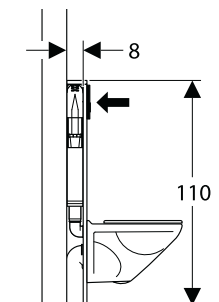

**Geberit Omega 12**

**Concealed cistern\*\*\***

Cistern thickness: 12 cm  
Cistern height: 82 cm

**Duofix \*\***

Cistern thickness: 12 cm  
Cistern height: 82 cm

**Duofix \*\***

Cistern thickness: 12 cm  
Cistern height: 112 cm

مناسب برای دیوارهای کوتاه

**Geberit Sigma 12**

**Concealed cistern\*\*\***

Cistern thickness: 12 cm  
Cistern height: 108 cm

**Kombifix\* (With leg supports)**

Cistern thickness: 12 cm  
Cistern height: 108 cm

**Duofix \*\***

Cistern thickness: 12 cm  
Cistern height: 112 cm

\* فلاش تانک های با فریم "کومبوفیکس" فقط جهت نصب در دیوارهای توپیر (آجر، بلوک سیمانی و ...) می باشد.  
\*\* فلاش تانک های با فریم "دوفیکس" مناسب جهت نصب در دیوارهای نازک (کناف، برگ های سیمانی و ...) می باشد.  
\*\*\* فلاش تانک های توکار بدون فریم مناسب جهت نصب توالت های زمینی و فرنگی های پشت به دیوار می باشد.  
(جهت نصب توالت زمینی به غیر از لوله های داخل کارتن به لوله رابط اضافی جهت توالت زمینی احتیاج است.)

**Geberit Sigma 8**

**Concealed cistern\*\*\***

Cistern thickness: 8 cm  
Cistern height: 107 cm

**Kombifix\***

Cistern thickness: 8 cm  
Cistern height: 109 cm

**Duofix \*\***

Cistern thickness: 8 cm  
Cistern height: 114 cm