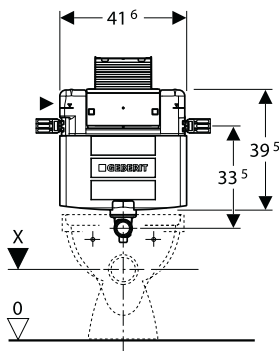

**Geberit Omega 12**

**Concealed cistern\*\*\***

Cistern thickness: 12 cm  
Cistern height: 82 cm

**Duofix \*\***

Cistern thickness: 12 cm  
Cistern height: 82 cm

**Duofix \*\***

Cistern thickness: 12 cm  
Cistern height: 112 cm

مناسب برای دیوارهای کوتاه

**Geberit Sigma 12**

**Concealed cistern\*\*\***

Cistern thickness: 12 cm  
Cistern height: 108 cm

**Kombifix\* (With leg supports)**

Cistern thickness: 12 cm  
Cistern height: 108 cm