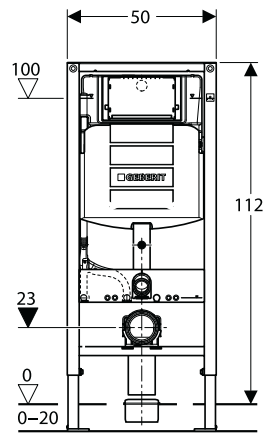

**Geberit Omega 12**

**Concealed cistern\*\*\***

Cistern thickness: 12 cm  
Cistern height: 82 cm

**Duofix \*\***

Cistern thickness: 12 cm  
Cistern height: 82 cm

**Duofix \*\***

Cistern thickness: 12 cm  
Cistern height: 112 cm

مناسب برای دیوارهای کوتاه

**Geberit Sigma 12**

**Concealed cistern\*\*\***

Cistern thickness: 12 cm  
Cistern height: 108 cm

**Kombifix\* (With leg supports)**

Cistern thickness: 12 cm  
Cistern height: 108 cm

**Duofix \*\***

Cistern thickness: 12 cm  
Cistern height: 112 cm

\* فلاش تانک های با فریم "کومبوفیکس" فقط جهت نصب در دیوارهای توپیر (آجر، بلوک سیمانی و ...) می باشد.  
\*\* فلاش تانک های با فریم "دوفیکس" مناسب جهت نصب در دیوارهای نازک (کناف، برگ های سیمانی و ...) می باشد.  
\*\*\* فلاش تانک های توکار بدون فریم مناسب جهت نصب توالت های زمینی و فرنگی های پشت به دیوار می باشد.  
(جهت نصب توالت زمینی به غیر از لوله های داخل کارتن به لوله رابط اضافی جهت توالت زمینی احتیاج است.)

**Geberit Sigma 8**

**Concealed cistern\*\*\***

Cistern thickness: 8 cm  
Cistern height: 107 cm

**Kombifix\***

Cistern thickness: 8 cm  
Cistern height: 109 cm

**Duofix \*\***

Cistern thickness: 8 cm  
Cistern height: 114 cm