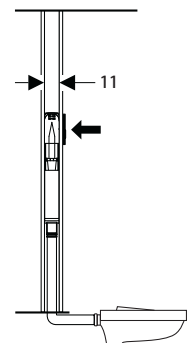

Product material: plastic  
jet black RAL 9005

Product material: plastic  
White alpine

**Geberit Alpha 11, 9**

**Concealed cistern\*\*\***

Cistern thickness: 11 cm

Cistern height: 107 cm

**Duofix \*\***

Cistern thickness: 9 cm

Cistern height: 114 cm

\* فلاش تانک های با فریم "کمپوفیکس" فقط جهت نصب در دیوارهای توپر (آجر، بلوک سیمانی و ...) می باشد.  
 \*\* فلاش تانک های با فریم "دوفیکس" مناسب جهت نصب در دیوارهای نازک (کناف، برگ های سیمانی و ...) می باشد.  
 \*\*\* فلاش تانک های توکار بدون فریم مناسب جهت نصب توالت های زمینی و فرنگی های پشت به دیوار می باشد.  
 ( جهت نصب توالت زمینی به غیر از لوله های داخل کارتن به لوله رابط اضافی جهت توالت زمینی احتیاج است. )

**Geberit Alpha 8**

**Concealed cistern\*\*\***

Cistern thickness: 8 cm  
Cistern height: 107 cm

**Kombifix\* (With leg supports)**

Cistern thickness: 8 cm  
Cistern height: 108 cm

**Duofix \*\***

Cistern thickness: 8 cm  
Cistern height: 114 cm