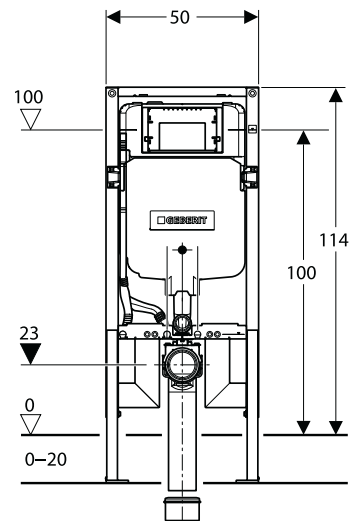

**Geberit Omega 12**

**Concealed cistern\*\*\***

Cistern thickness: 12 cm  
Cistern height: 82 cm

**Duofix \*\***

Cistern thickness: 12 cm  
Cistern height: 82 cm

**Duofix \*\***

Cistern thickness: 12 cm  
Cistern height: 112 cm

**Duofix \*\***

Cistern thickness: 12 cm  
Cistern height: 112 cm

\* فلاش تانک های با فریم "کومبوفیکس" فقط جهت نصب در دیوارهای توپیر (آجر، بلوک سیمانی و ...) می باشد.  
\*\* فلاش تانک های با فریم "دوفیکس" مناسب جهت نصب در دیوارهای نازک (کناف، برگ های سیمانی و ...) می باشد.  
\*\*\* فلاش تانک های توکار بدون فریم مناسب جهت نصب توالت های زمینی و فرنگی های پشت به دیوار می باشد.  
(جهت نصب توالت زمینی به غیر از لوله های داخل کارتن به لوله رابط اضافی جهت توالت زمینی احتیاج است.)

**Geberit Sigma 8**

**Concealed cistern\*\*\***

Cistern thickness: 8 cm  
Cistern height: 107 cm

**Kombifix\***

Cistern thickness: 8 cm  
Cistern height: 109 cm

**Duofix \*\***

Cistern thickness: 8 cm  
Cistern height: 114 cm