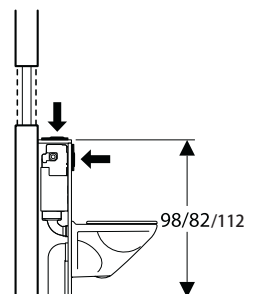

**Geberit Omega 12**

**Concealed cistern\*\*\***

Cistern thickness: 12 cm  
Cistern height: 82 cm

**Duofix \*\***

Cistern thickness: 12 cm  
Cistern height: 82 cm

**Duofix \*\***

Cistern thickness: 12 cm  
Cistern height: 112 cm

مناسب برای دیوارهای کوتاه

**Geberit Sigma 12**

**Concealed cistern\*\*\***

Cistern thickness: 12 cm  
Cistern height: 108 cm

**Kombifix\* (With leg supports)**

Cistern thickness: 12 cm  
Cistern height: 108 cm