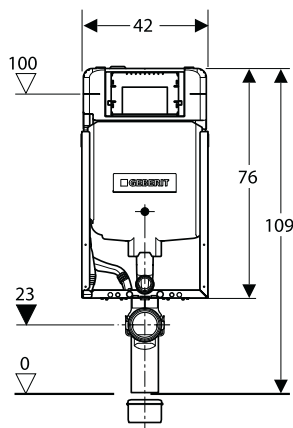

**Geberit Omega 12**

**Concealed cistern\*\*\***

Cistern thickness: 12 cm  
Cistern height: 82 cm

**Duofix \*\***

Cistern thickness: 12 cm  
Cistern height: 82 cm

**Duofix \*\***

Cistern thickness: 12 cm  
Cistern height: 112 cm

**Duofix \*\***

Cistern thickness: 12 cm  
Cistern height: 112 cm

\* فلاش تانک های با فریم "کومبوفیکس" فقط جهت نصب در دیوارهای توپیر (آجر، بلوک سیمانی و ...) می باشد.  
\*\* فلاش تانک های با فریم "دوفیکس" مناسب جهت نصب در دیوارهای نازک (کناف، برگ های سیمانی و ...) می باشد.  
\*\*\* فلاش تانک های توکار بدون فریم مناسب جهت نصب توالت های زمینی و فرنگی های پشت به دیوار می باشد.  
(جهت نصب توالت زمینی به غیر از لوله های داخل کارتن به لوله رابط اضافی جهت توالت زمینی احتیاج است.)

**Geberit Sigma 8**

**Concealed cistern\*\*\***

Cistern thickness: 8 cm  
Cistern height: 107 cm

**Kombifix\***

Cistern thickness: 8 cm  
Cistern height: 109 cm

**Duofix \*\***

Cistern thickness: 8 cm  
Cistern height: 114 cm